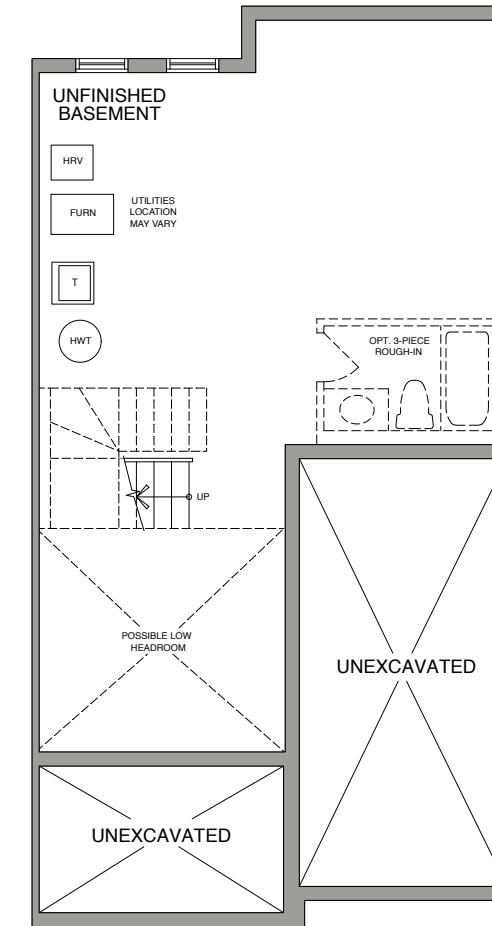

THE CALIFORNIA REDWOOD
INTERIOR

1486 SQ FT ~ELEV A1 & A2
 1488 SQ FT ~ELEV A3 & A4
 1501 SQ FT ~ELEV B1
 1513 SQ FT ~ELEV B2

MAIN FLOOR - ELEV A & B

SECOND FLOOR - ELEV A1 & A2

SECOND FLOOR - ELEV A3 & A4

SECOND FLOOR - ELEV B1

SECOND FLOOR - ELEV B2

OPT. MAIN FLOOR - ELEV A & B

BASEMENT - ELEV A & B

OPT. BASEMENT - ELEV A & B

1486 SQ FT -ELEV A1 & A2
 1488 SQ FT -ELEV A3 & A4

1501 SQ FT -ELEV B1
 1513 SQ FT -ELEV B2