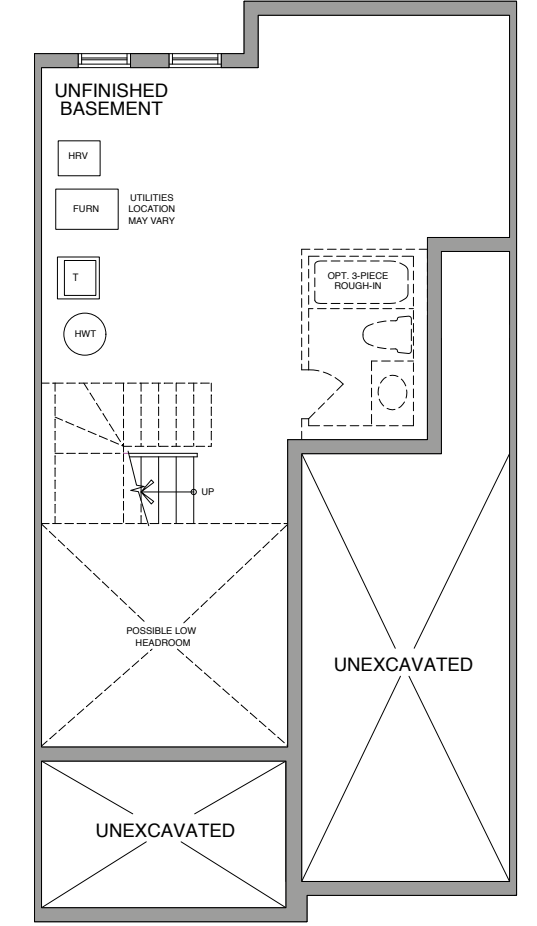

THE CALIFORNIA REDWOOD
INTERIOR

1486 SQ FT ~ELEV A1 & A2
 1488 SQ FT ~ELEV A3 & A4
 1501 SQ FT ~ELEV B1
 1513 SQ FT ~ELEV B2

MAIN FLOOR - ELEV A & B

SECOND FLOOR - ELEV A1 & A2

SECOND FLOOR - ELEV A3 & A4

SECOND FLOOR - ELEV B1

SECOND FLOOR - ELEV B2

OPT. MAIN FLOOR - ELEV A & B

BASEMENT - ELEV A & B

OPT. BASEMENT - ELEV A & B

1486 SQ FT -ELEV A1 & A2
 1488 SQ FT -ELEV A3 & A4

1501 SQ FT -ELEV B1
 1513 SQ FT -ELEV B2