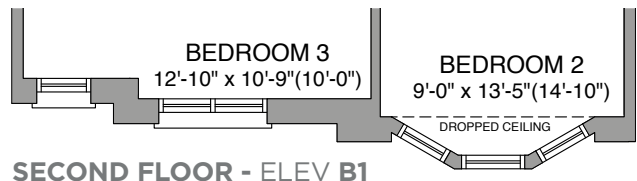

THE CALIFORNIA REDWOOD
INTERIOR

1486 SQ FT ~ELEV A1 & A2
 1488 SQ FT ~ELEV A3 & A4
 1501 SQ FT ~ELEV B1
 1513 SQ FT ~ELEV B2

MAIN FLOOR - ELEV A & B

SECOND FLOOR - ELEV A1 & A2

SECOND FLOOR - ELEV A3 & A4

SECOND FLOOR - ELEV B1

SECOND FLOOR - ELEV B2

OPT. MAIN FLOOR - ELEV A & B

BASEMENT - ELEV A & B

OPT. BASEMENT - ELEV A & B

1486 SQ FT -ELEV A1 & A2
 1488 SQ FT -ELEV A3 & A4

1501 SQ FT -ELEV B1
 1513 SQ FT -ELEV B2