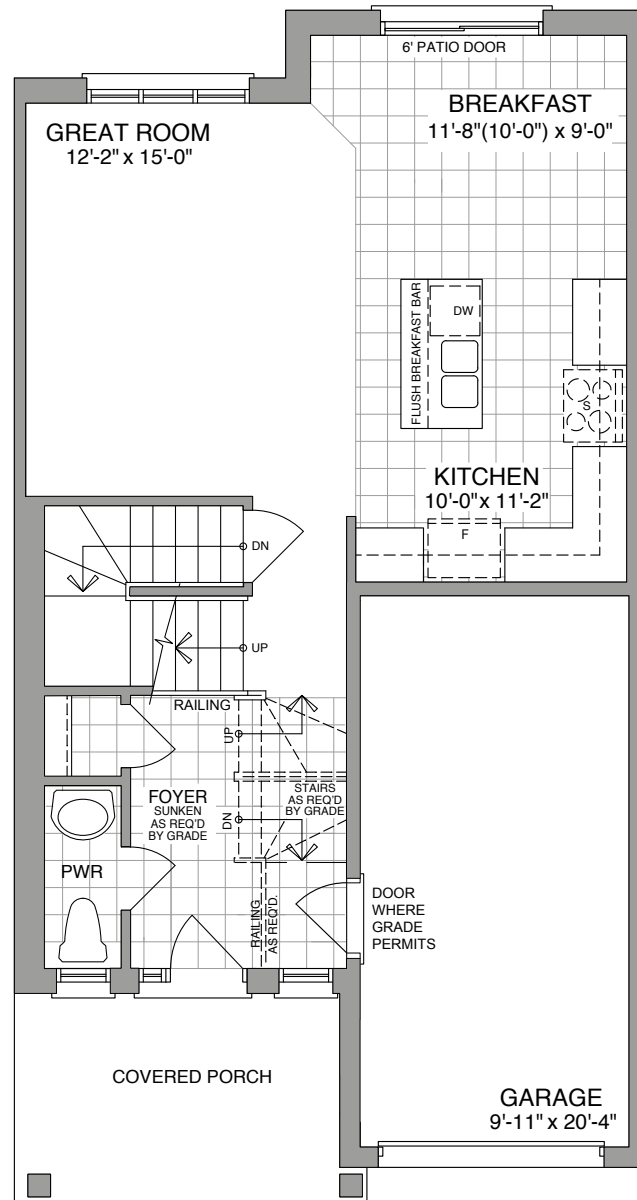

THE CALIFORNIA REDWOOD
INTERIOR

1486 SQ FT ~ELEV A1 & A2
 1488 SQ FT ~ELEV A3 & A4
 1501 SQ FT ~ELEV B1
 1513 SQ FT ~ELEV B2

MAIN FLOOR - ELEV A & B

SECOND FLOOR - ELEV A1 & A2

SECOND FLOOR - ELEV A3 & A4

SECOND FLOOR - ELEV B1

SECOND FLOOR - ELEV B2

OPT. MAIN FLOOR - ELEV A & B

BASEMENT - ELEV A & B

OPT. BASEMENT - ELEV A & B

1486 SQ FT -ELEV A1 & A2
 1488 SQ FT -ELEV A3 & A4

1501 SQ FT -ELEV B1
 1513 SQ FT -ELEV B2