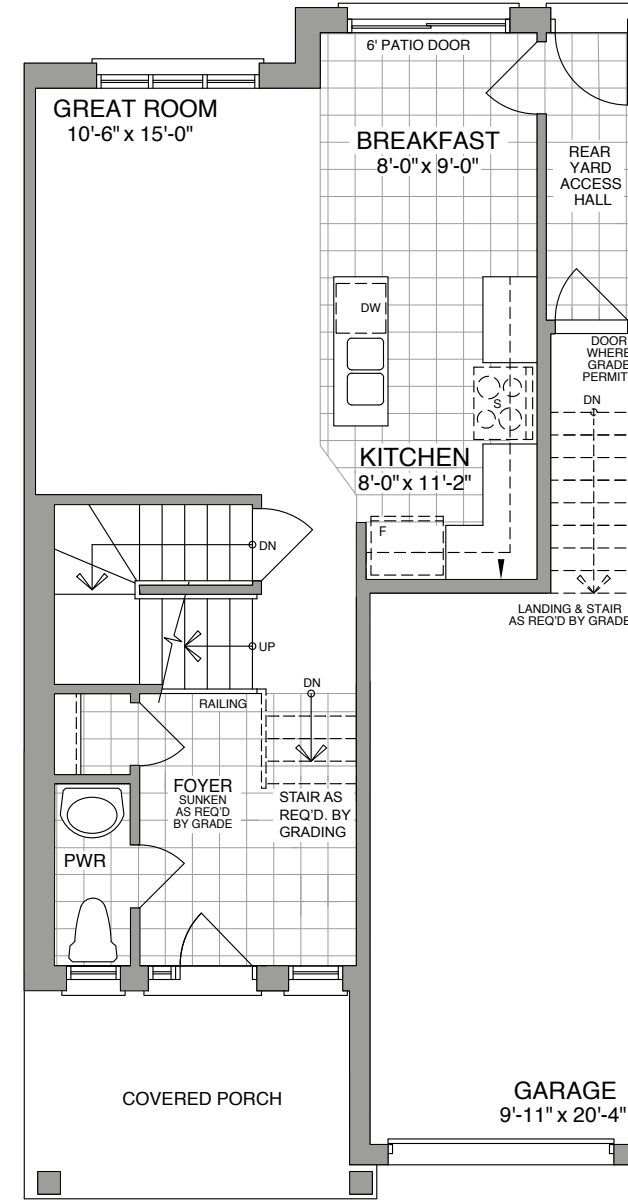

THE CALIFORNIA REDWOOD
INTERIOR

1486 SQ FT ~ELEV A1 & A2
 1488 SQ FT ~ELEV A3 & A4
 1501 SQ FT ~ELEV B1
 1513 SQ FT ~ELEV B2

MAIN FLOOR - ELEV A & B

SECOND FLOOR - ELEV A1 & A2

SECOND FLOOR - ELEV A3 & A4

SECOND FLOOR - ELEV B1

SECOND FLOOR - ELEV B2

OPT. MAIN FLOOR - ELEV A & B

BASEMENT - ELEV A & B

OPT. BASEMENT - ELEV A & B

1486 SQ FT -ELEV A1 & A2
 1488 SQ FT -ELEV A3 & A4

1501 SQ FT -ELEV B1
 1513 SQ FT -ELEV B2