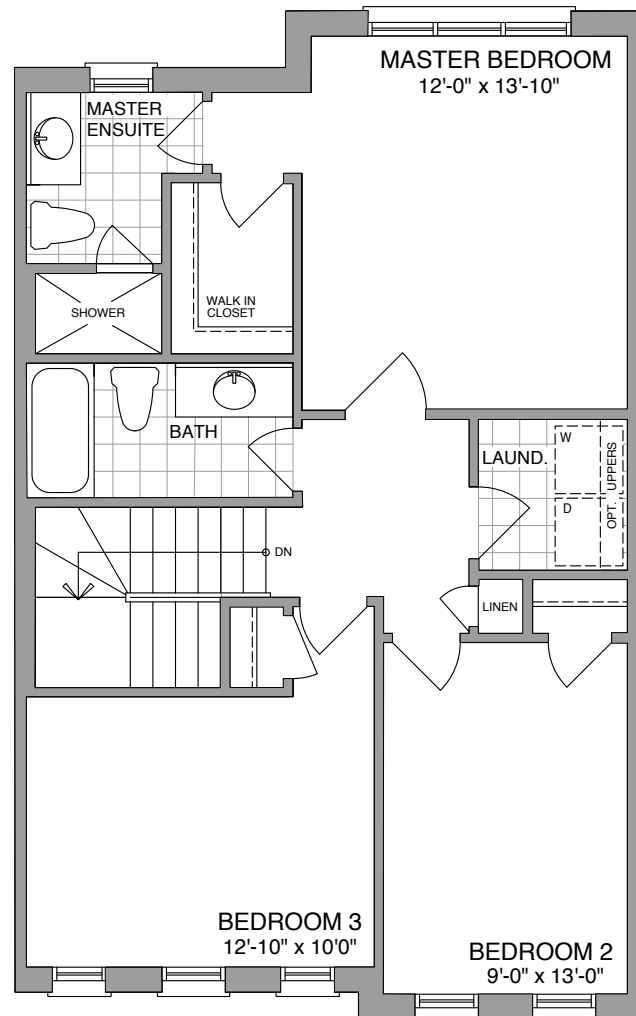

THE CALIFORNIA REDWOOD
INTERIOR

1486 SQ FT ~ELEV A1 & A2
 1488 SQ FT ~ELEV A3 & A4
 1501 SQ FT ~ELEV B1
 1513 SQ FT ~ELEV B2

MAIN FLOOR - ELEV A & B

SECOND FLOOR - ELEV A1 & A2

SECOND FLOOR - ELEV A3 & A4

SECOND FLOOR - ELEV B1

SECOND FLOOR - ELEV B2

OPT. MAIN FLOOR - ELEV A & B

BASEMENT - ELEV A & B

OPT. BASEMENT - ELEV A & B

1486 SQ FT -ELEV A1 & A2
 1488 SQ FT -ELEV A3 & A4

1501 SQ FT -ELEV B1
 1513 SQ FT -ELEV B2