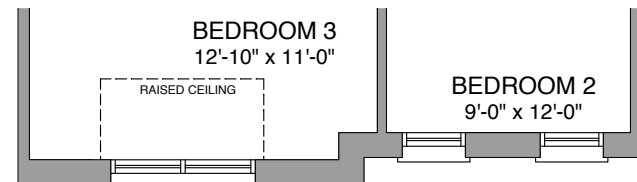

THE CALIFORNIA REDWOOD
INTERIOR

1486 SQ FT ~ELEV A1 & A2
 1488 SQ FT ~ELEV A3 & A4
 1501 SQ FT ~ELEV B1
 1513 SQ FT ~ELEV B2

MAIN FLOOR - ELEV A & B

SECOND FLOOR - ELEV A1 & A2

SECOND FLOOR - ELEV A3 & A4

SECOND FLOOR - ELEV B1

SECOND FLOOR - ELEV B2

OPT. MAIN FLOOR - ELEV A & B

BASEMENT - ELEV A & B

OPT. BASEMENT - ELEV A & B

1486 SQ FT -ELEV A1 & A2
 1488 SQ FT -ELEV A3 & A4

1501 SQ FT -ELEV B1
 1513 SQ FT -ELEV B2