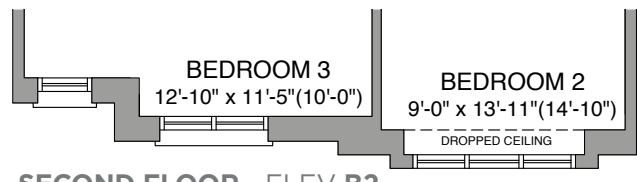

THE CALIFORNIA REDWOOD
INTERIOR

1486 SQ FT ~ELEV A1 & A2
 1488 SQ FT ~ELEV A3 & A4
 1501 SQ FT ~ELEV B1
 1513 SQ FT ~ELEV B2

MAIN FLOOR - ELEV A & B

SECOND FLOOR - ELEV A1 & A2

SECOND FLOOR - ELEV A3 & A4

SECOND FLOOR - ELEV B1

SECOND FLOOR - ELEV B2

OPT. MAIN FLOOR - ELEV A & B

BASEMENT - ELEV A & B

OPT. BASEMENT - ELEV A & B

1486 SQ FT -ELEV A1 & A2
 1488 SQ FT -ELEV A3 & A4

1501 SQ FT -ELEV B1
 1513 SQ FT -ELEV B2